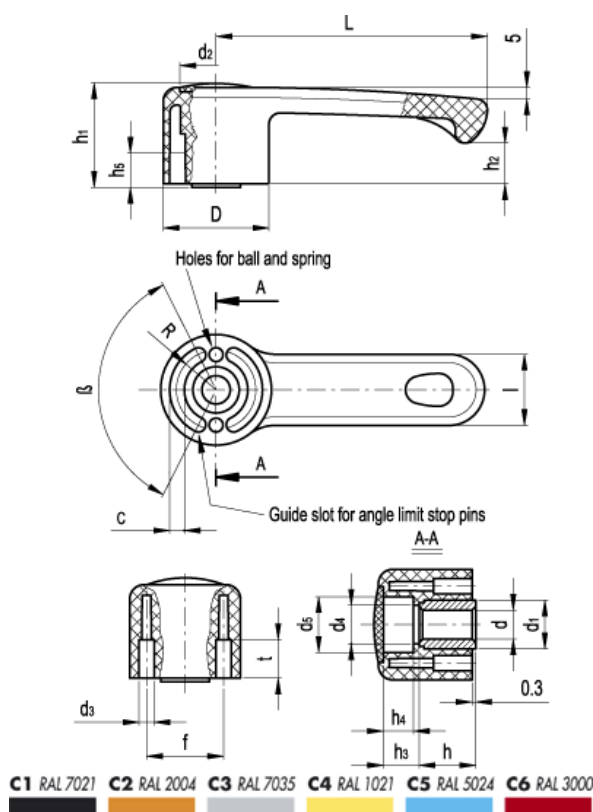

Article number: 23052122416

Description: E+G Control lever ELCR.118 A-12-C6 Red  
C6 Red

## Measures

c = 6.5	f = 32	l = 29
D = 46	g = 135	L = 118
d = 12	h = 22	R = 17.5
d1 = 22	h1 = 44	t = 15.5
d2 = 31.5	h2 = 18.5	v = 125±1°
d3 = 6	h3 = 19	
d4 = 17	h4 = 17	
d5 = 25.5	h5 = 10	